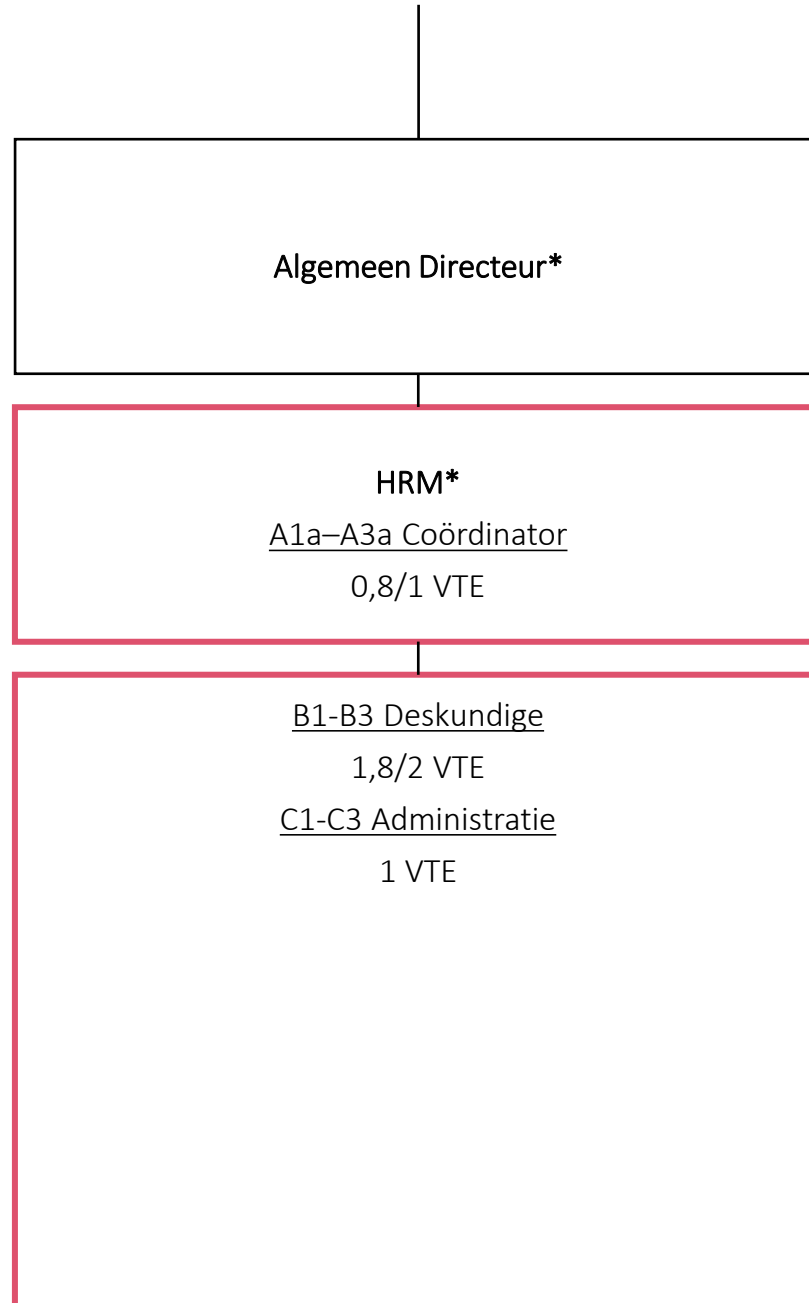

*Lid van het managementteam

X VTE = vacant

Aantal effectief / voorzien volgens personeelsplan VTE

Algemeen Directeur*

Ruimte*

A5a-A5b Clustermanager

1 VTE

Grondgebiedzaken