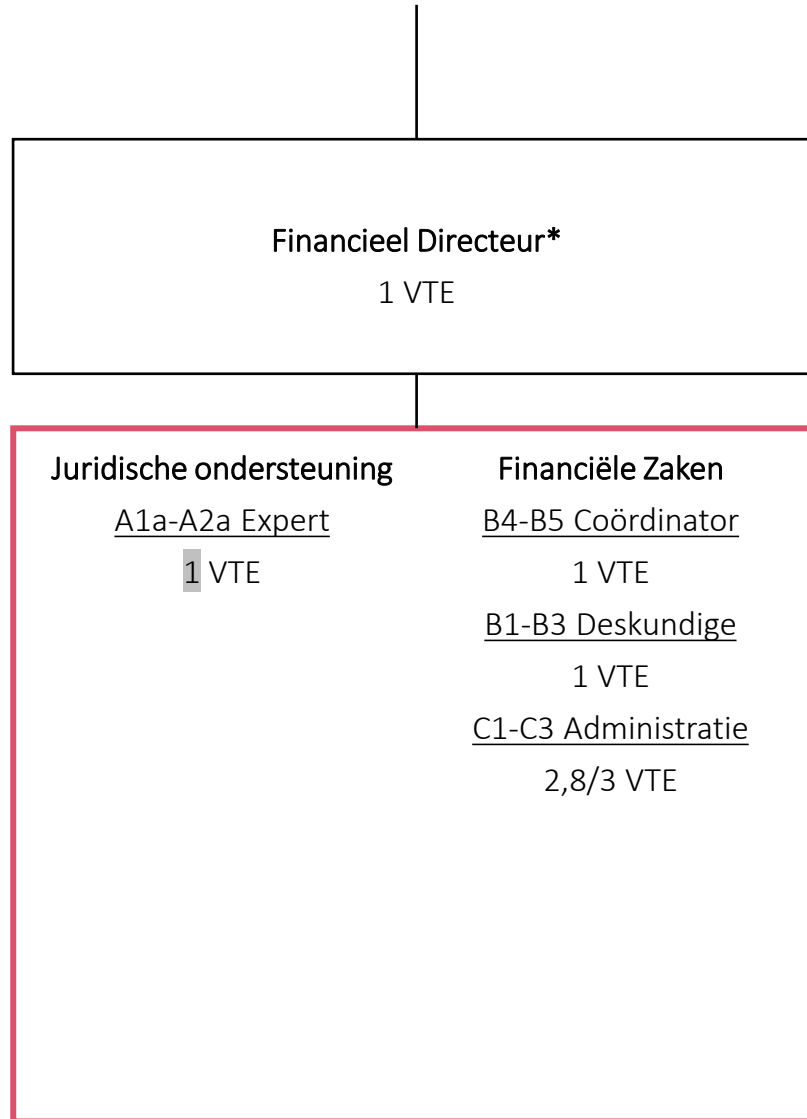

*Lid van het managementteam

X VTE = vacant

Aantal effectief / voorzien volgens personeelsplan VTE

Algemeen Directeur*

Ruimte*

A5a-A5b Clustermanager

1 VTE

Grondgebiedzaken