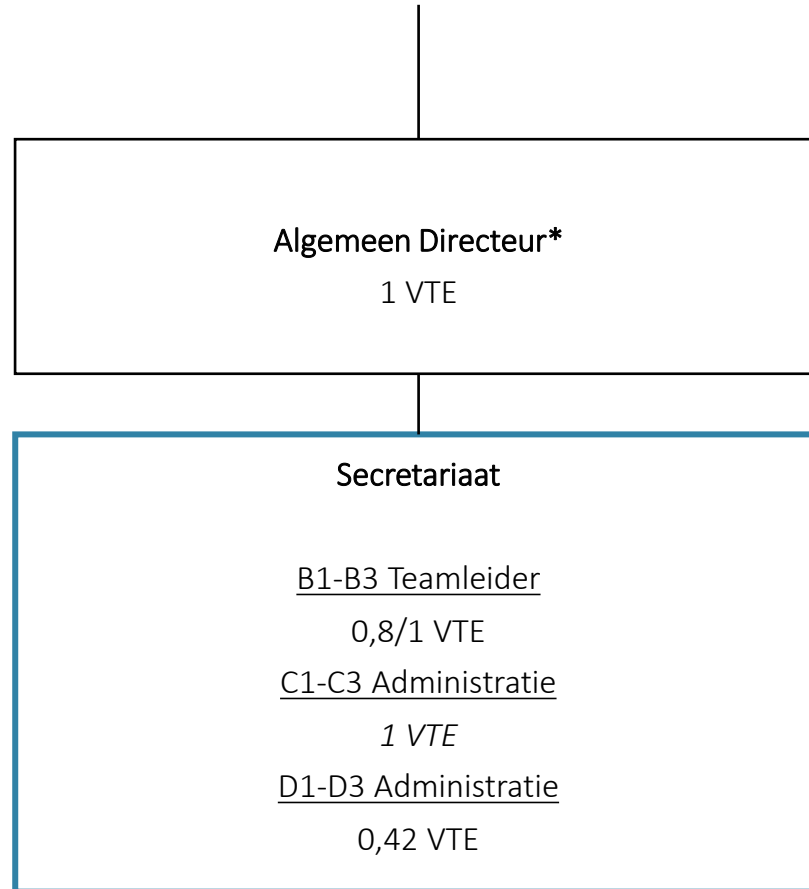

*Lid van het managementteam

X VTE = vacant

Aantal effectief / voorzien volgens personeelsplan VTE

Algemeen Directeur*

Ruimte*

A5a-A5b Clustermanager

1 VTE

Grondgebiedzaken