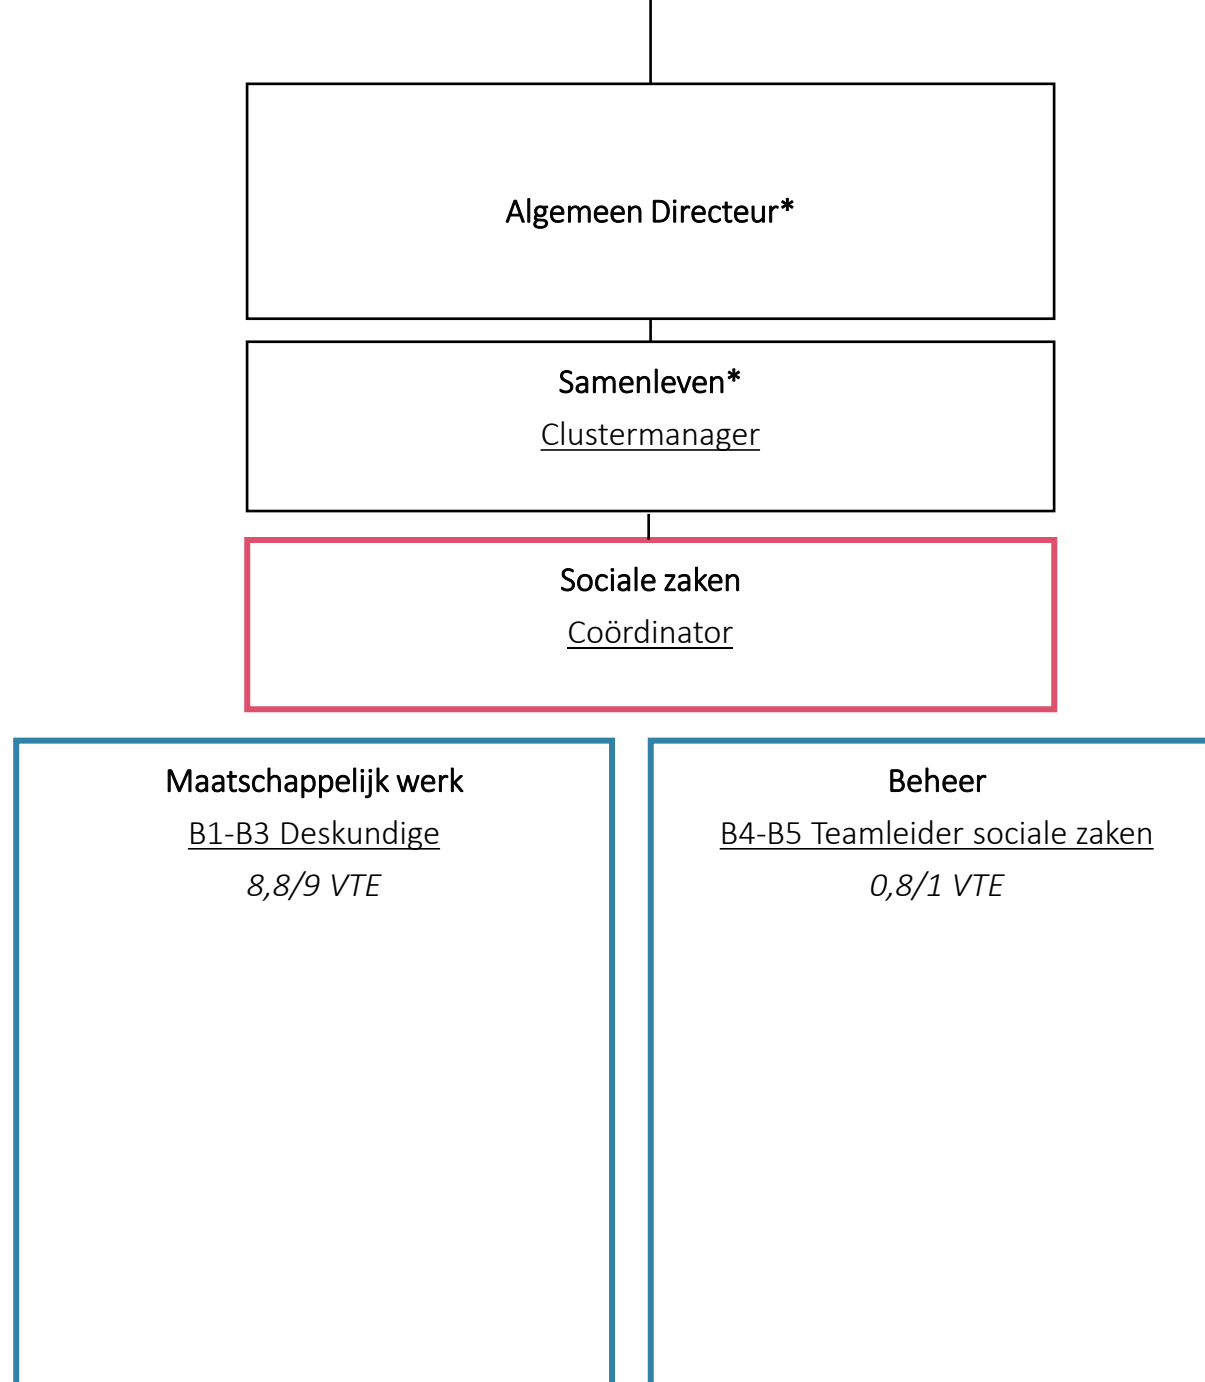

1 VTE (tijdelijk)

2 VTE

Begraafplaatsen

D4-D5 Ploegbaas

1 VTE

D1-D3 Technisch
assistent

2,8/3 VTE

Algemeen Directeur*

Samenleven*
Clustermanager

Sociale zaken
Coördinator

Beheer
Teamleider

Onthaal en Administratie
C4-C5 Administratie
1 VTE
C1-C3 Administratie
1,5/2 VTE
C1-C3 Onthaal
1,8/2 VTE

Technische ondersteuning
D1-D3 Technisch assistent
1,5/2 VTE
Onderhoud
D1-D3 Technisch assistent
2/2,9 VTE
(1 VTE artikel 60)