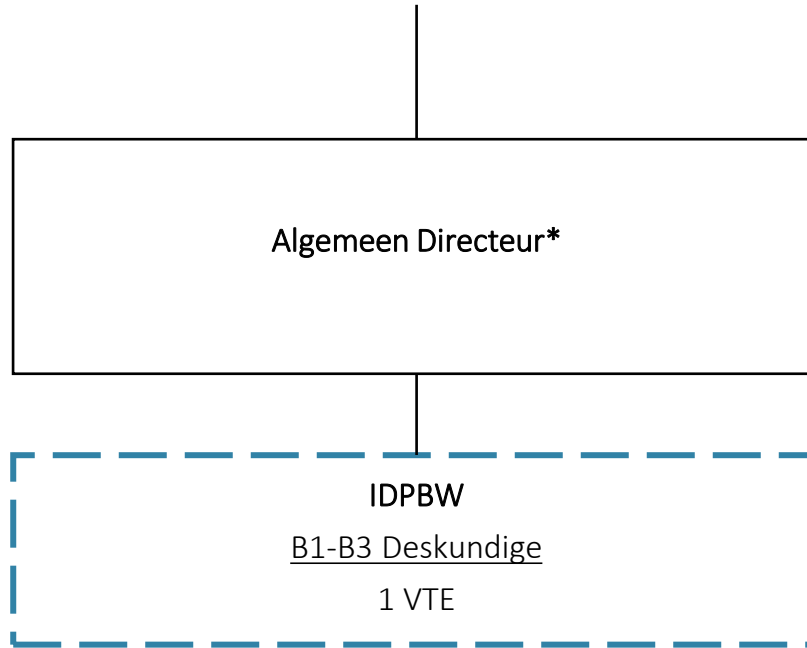

*Lid van het managementteam

X VTE = vacant

Aantal effectief / voorzien volgens personeelsplan VTE

Algemeen Directeur*

Ruimte*

A5a-A5b Clustermanager

1 VTE

Grondgebiedzaken

A10a-A10b Directeur
(uitdovend)

1 VTE

Omgeving

A1a-A3a Coördinator

1 VTE

Mobiliteit

B4-B5 Teamleider

1 VTE