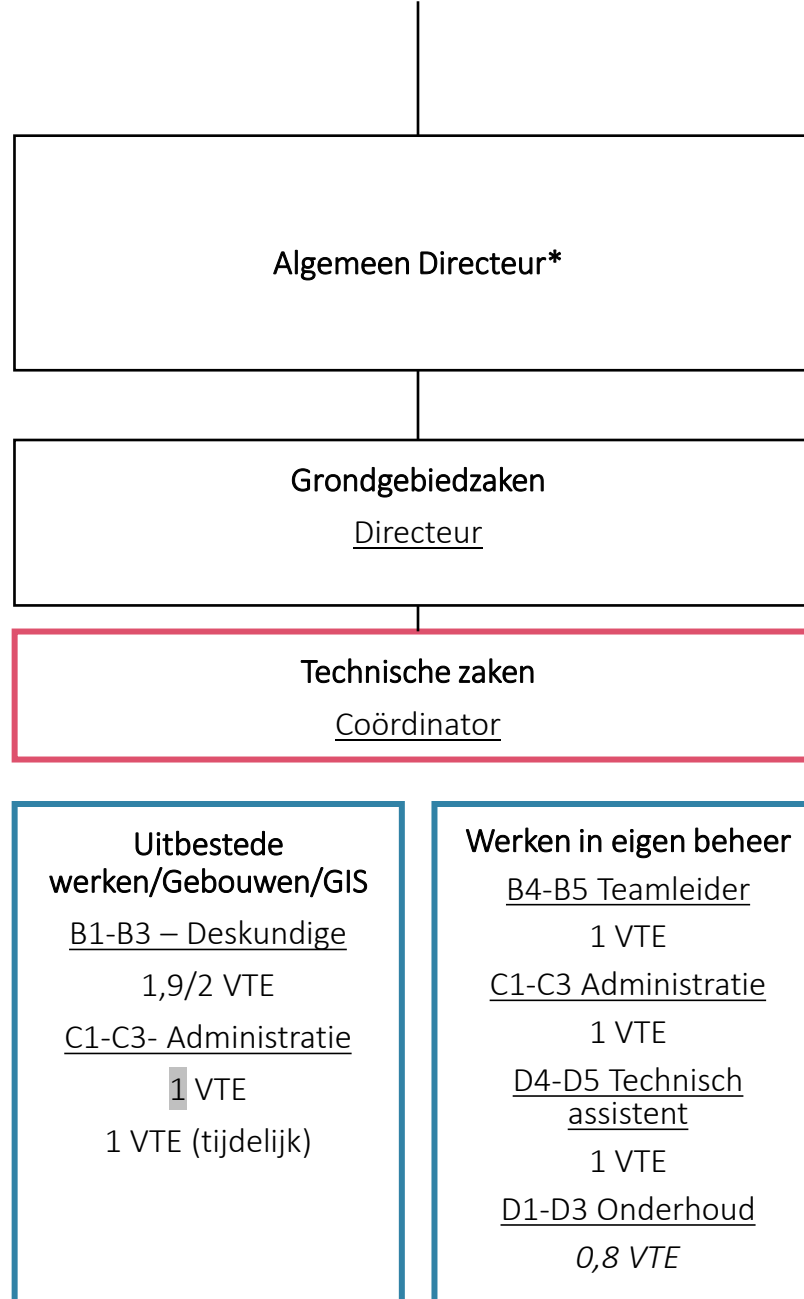

B1-B3 Deskundige

1,2 VTE

C1-C3 Administratie

1 VTE

Klimaat en natuur

B1-B3 Deskundige

1 VTE

Technische zaken

A1a-A3a Coördinator

1 VTE

Logistiek en signalisatie

C1-C3 Ploegbaas

0,8/1 VTE

D1-D3 Technisch
assistent

4 VTE

0,42 VTE (tijdelijk)