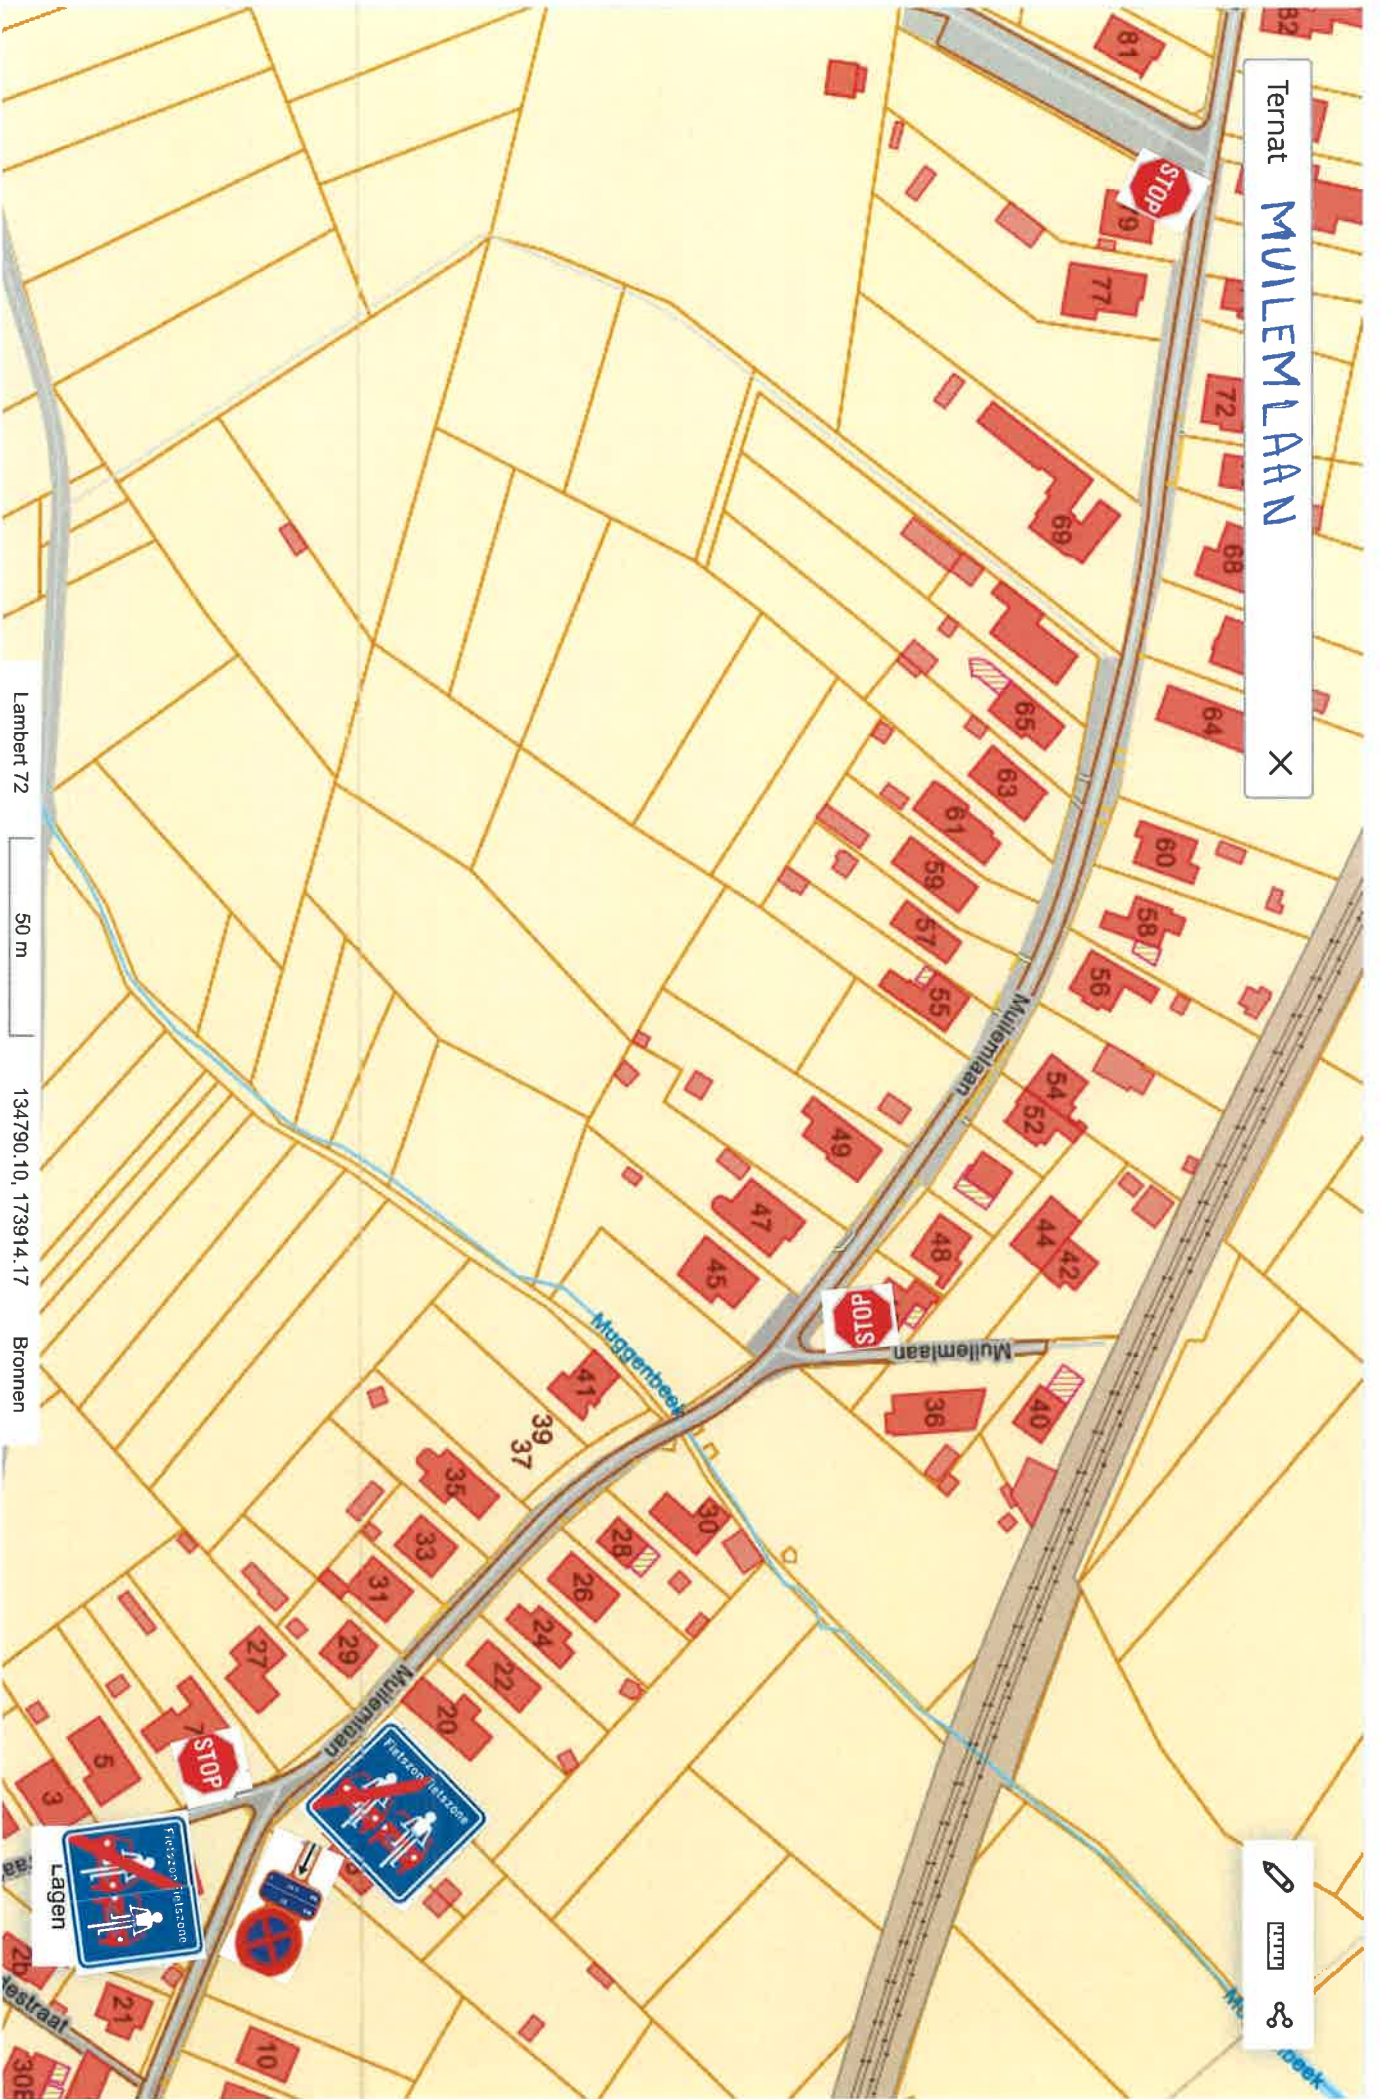

Ternat **MULLEMIAAN** X

Lambert 72

20 m

135012.35, 173772.89

Bronnen

Lagen

Ternat MULEMLAAN X

Lambert 72 50 m 134790.10, 173914.17 Bronnen

Ternat

MULLEMLAAN

X

STOP

Mullemlaan

Mullemlaan

Lostraat

STOP

Sint-Katharina-Lombeek

Bosstraat

Nolestraat

Lagen

Lambert 72

100 m

134702.60, 174032.67

Bronnen