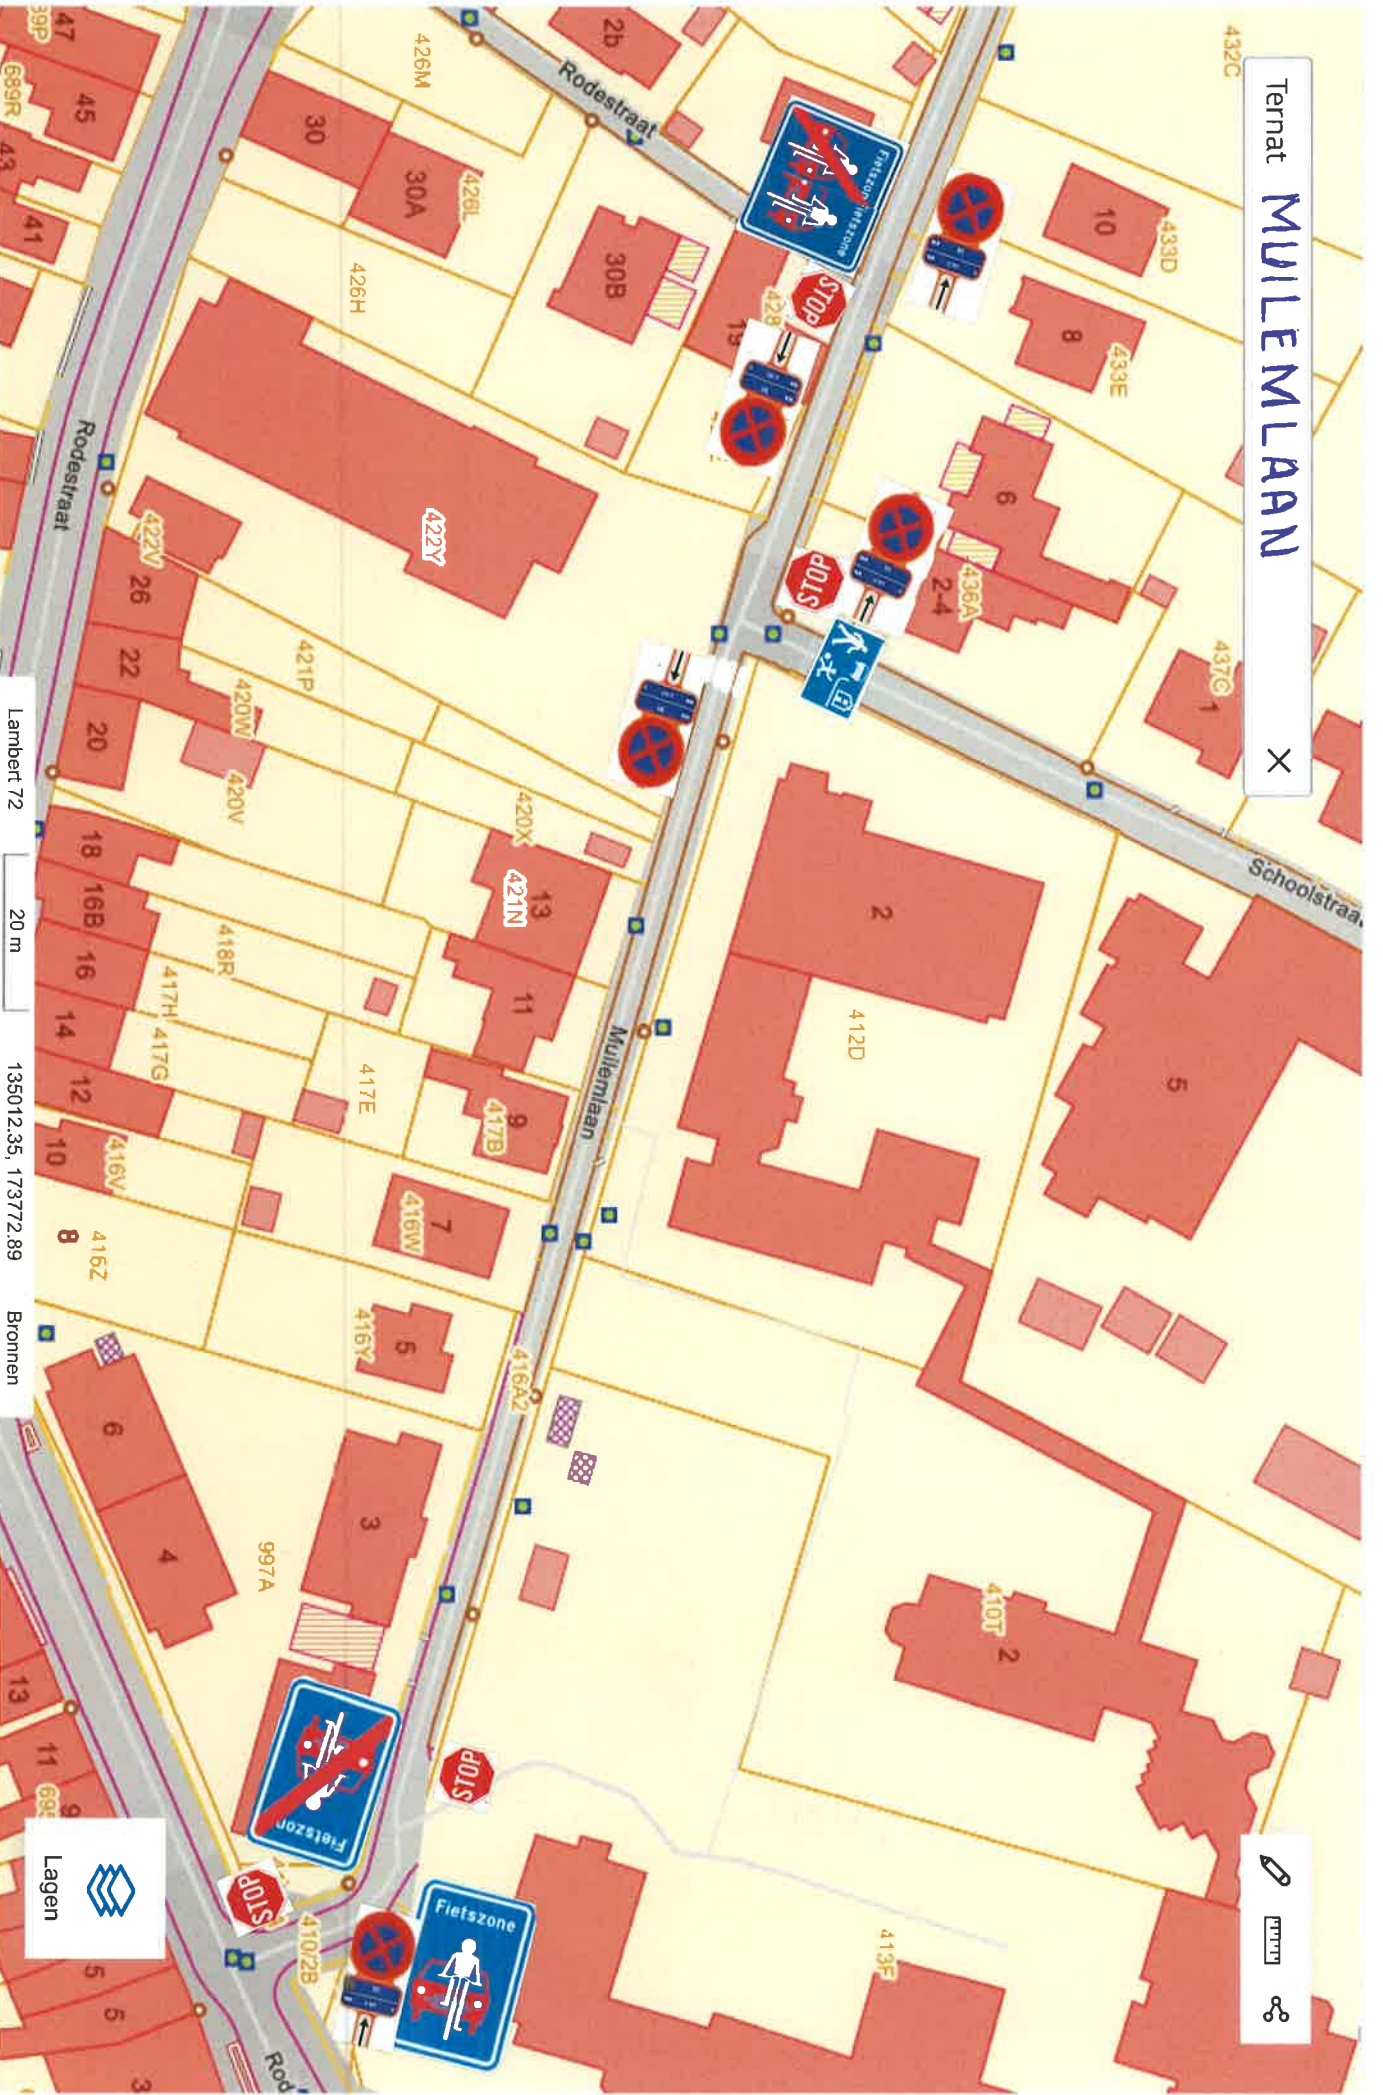

Ternat **MULLEMIAAN** X

Lambert 72

20 m

135012.35, 173772.89

Bronnen

Lagen

Ternat MULEMLAAN X

Lambert 72 50 m 134790.10, 173914.17 Bronnen

Ternat

MULLEMLAAN

X

STOP

Mullemlaan

Mullemlaan

Lostraat

STOP

Sint-Katharina-Lombeek

Bosstraat

Nolestraat

Lagen

Lambert 72

100 m

134702.60, 174032.67

Bronnen