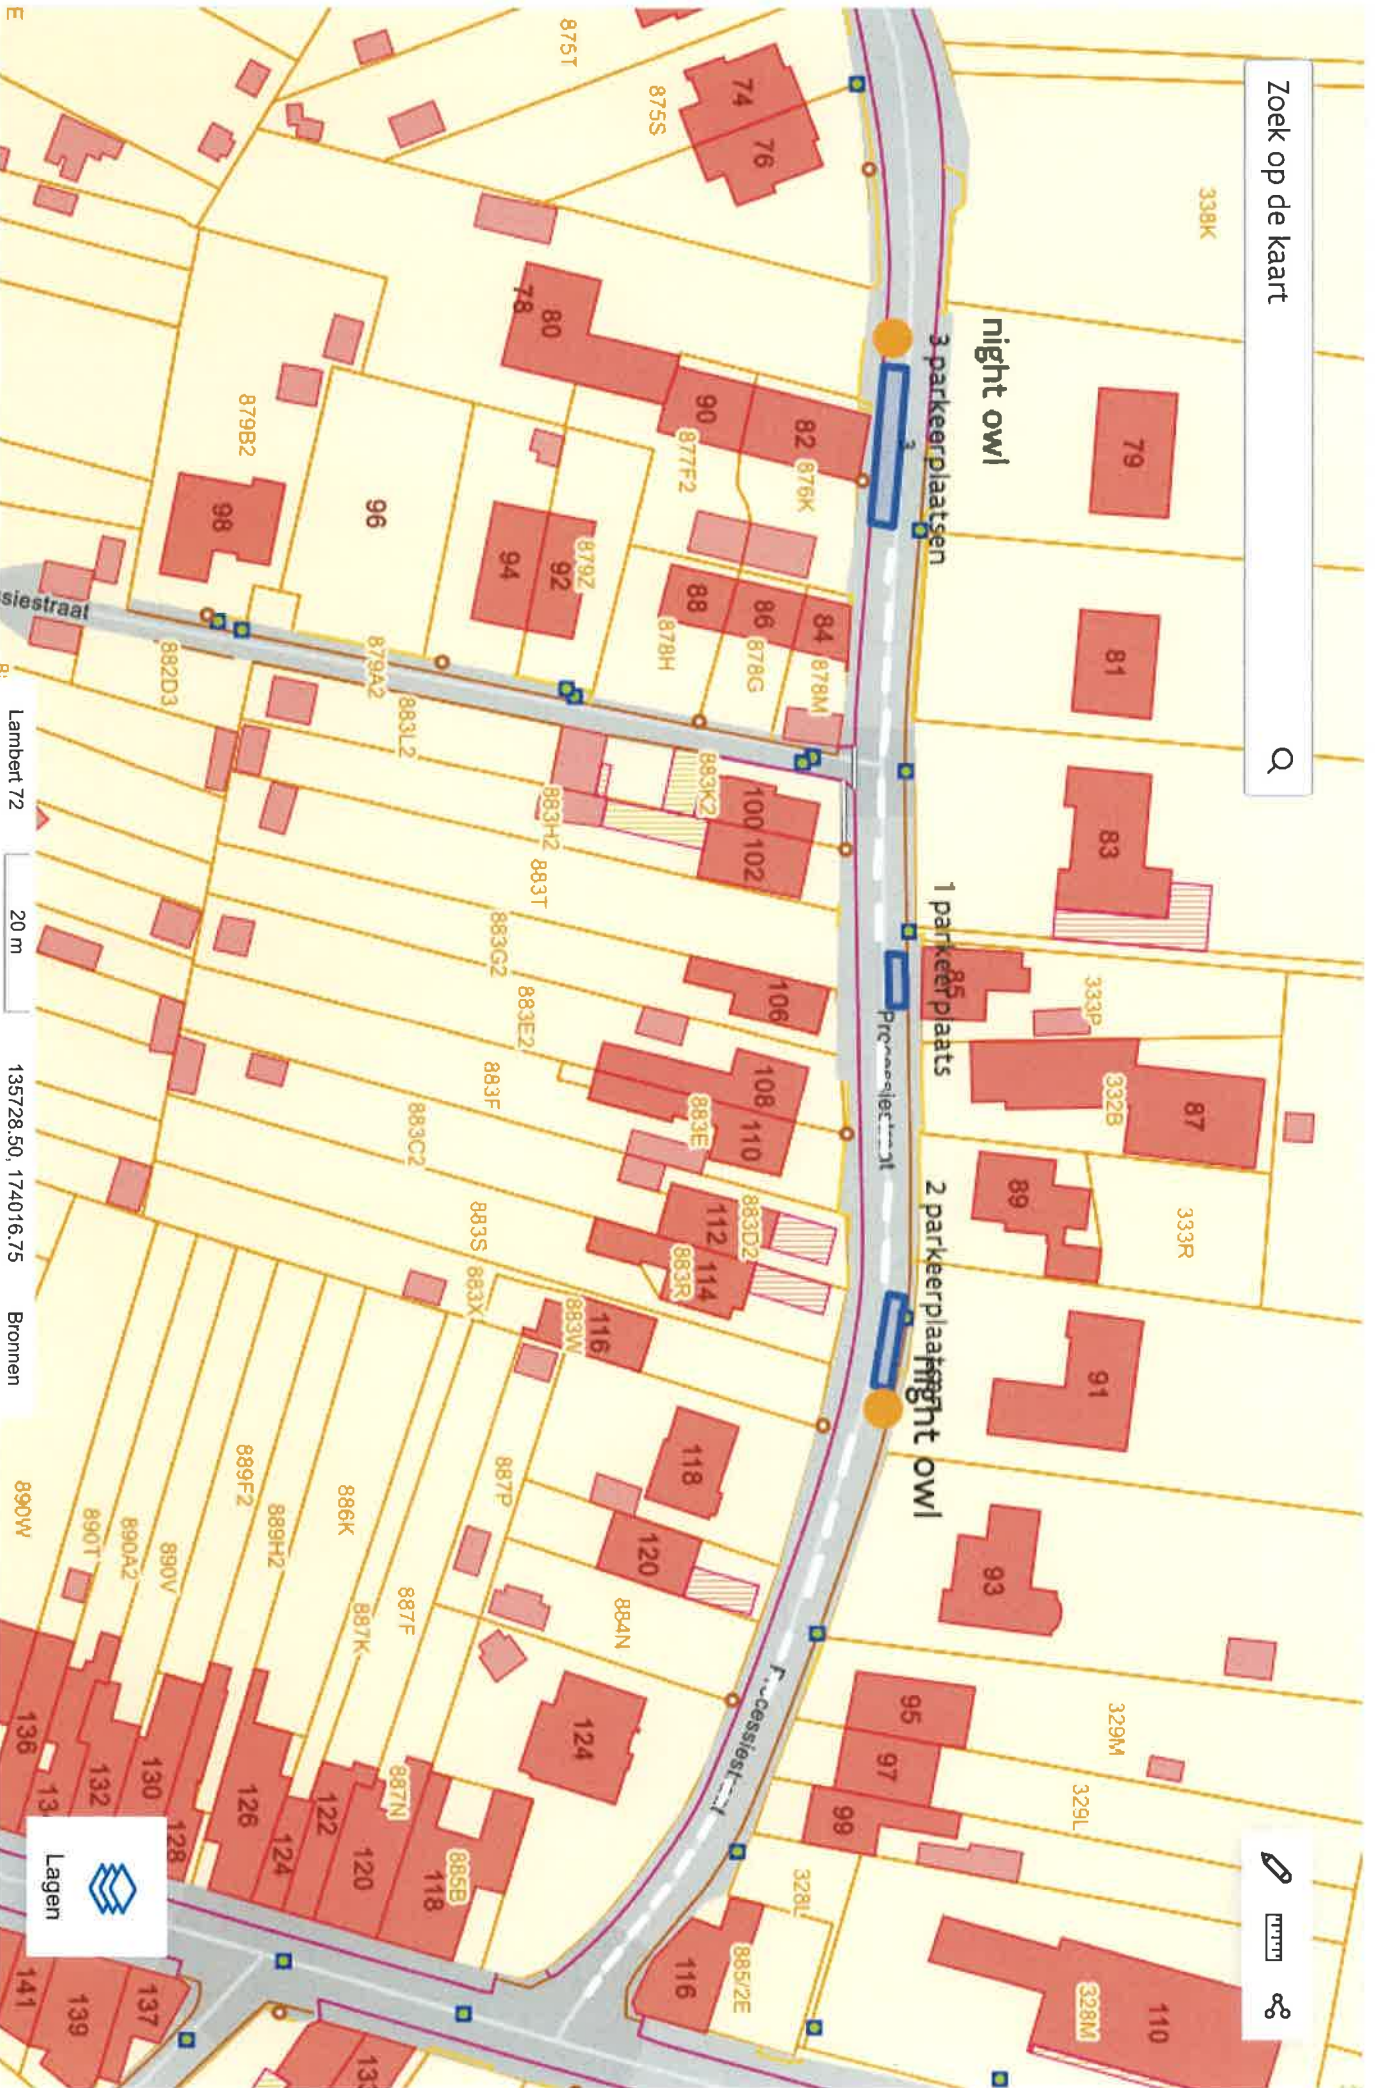

Zoek op de kaart

Lambert 72 20 m 135728.50, 174016.75 Bronnen